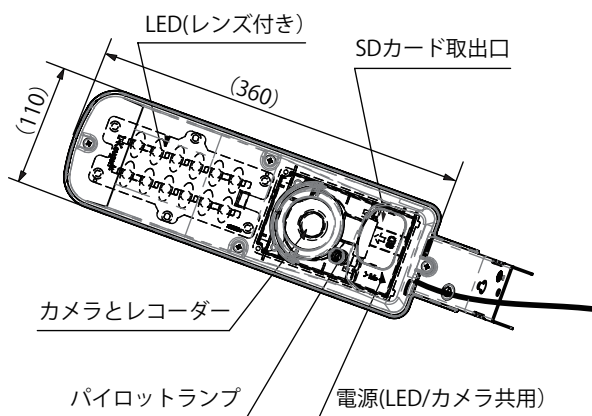

dktech
スーパー防犯灯
『ライトる』

- 電力柱やNTT柱に自在バンド等で直付けできます。*
- カメラ設置の為に、ポールや取付金具を手配する必要はありません。
※念のため事前に管轄の電力会社等に確認してください。

- 夜間は内蔵の自動点滅器でLED防犯灯20VAが自動点灯。器具光束は1820ルーメンで明るさも満足。
- カメラと照明でダブルの防犯機能を発揮しますので犯罪抑止効果がより高まります。
- 赤外線ではなく可視光照明です。夜間もしっかりカラーで撮影されます。

- 専用Wi-Fiモジュールを標準で搭載しております。
1ファイル(15分の録画データ)を約10秒*でダウンロードすることができます。
※設置場所の電波状況により前後します。

- 2016年の発売開始以来、累計1900台の設置実績(2021年3月時点)
- 通勤通学路・学校・ごみ捨て場・交差点・駐車場・集合住宅・工事現場・倉庫工場・店舗などあらゆるところに簡単に設置いただけます。

『ライトる』 型式 DKL2.0

定格電圧	100V 50/60Hz
定格電流	0.213A
定格消費電力	3.4W(昼) 20.1W(夜)
電力会社申請入力容量	6VA(昼) 21.3VA(夜)
雷サージ(コモンモード)	15KV
器具光束	1820lm
保護等級	IP54

カメラセンサー	Sony starvis cmos IMX327
カメラ画角	水平95° 垂直65° 対角108°
Cyclic Recording	15分
画像圧縮方式	H.265 and/or H.265+
画像解像度	FHD 1080P(1920*1080)
フレームレート	5fps
録画日数	約20日~(@64G SD CARD 5fps 1080P) ※録画内容により前後します。
SD Card	64GB(初期標準付属)
画像データ入手方法	SDカード抜き取り or Wi-Fiにてダウンロード (専用Wi-Fiモジュールを標準装備)
画像データのセキュリティ	Wi-Fi用パスワードに加え、画像データはZip Fileになり 解凍パスワード保護機能が付きます
プライバシー保護	録画画面をプログラマブル分割撮影可
録画状態表示	LEDパイロットランプ標準装備
時刻補正機能	内蔵GPSにて時刻の取得と補正を自動で行ないます